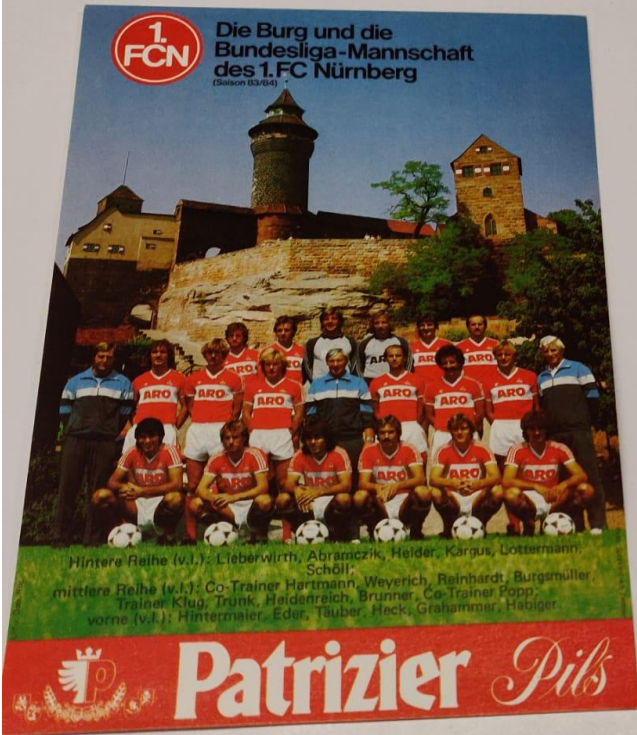

206

207

208

209

210

211

Maxi Morlock erzählt

Maxi Morlock

Nr. 211

*Man Morlock*

212

50 JAHRE

213

CHRISTOPH BAUSENWEIN  
HARALD KAISER · BERND SIEGLER

**1. FC NÜRNBERG**

VERLAG DIE WERKSTATT